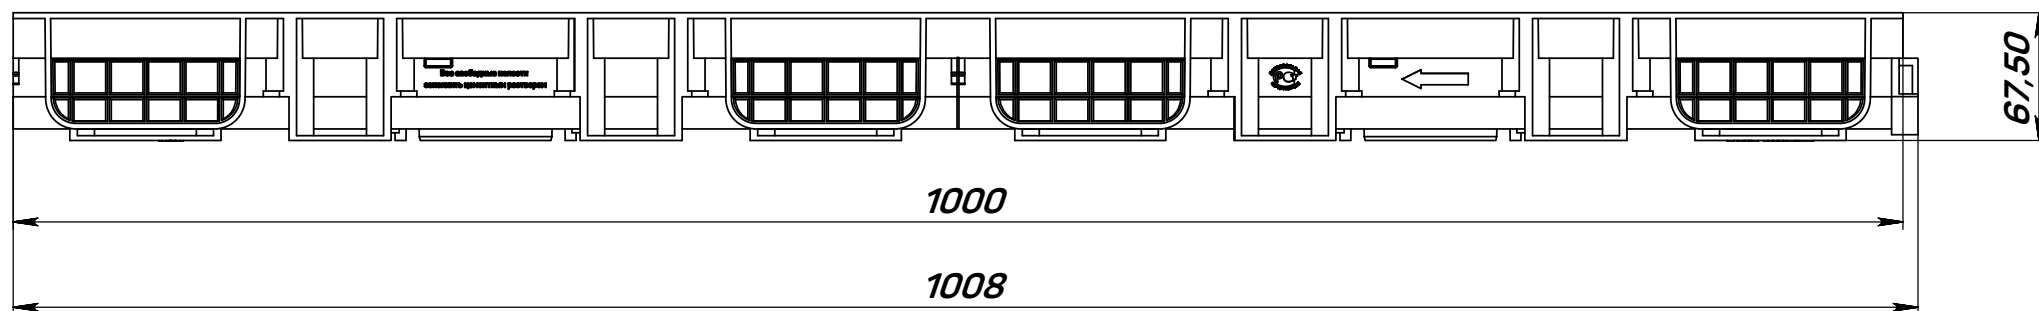

Арт. 1101

Справ. №

Подп. и дата

Инв. № дубл.

Взам. инв. №

Подп. и дата

Инв. № подл.

					Арт. 1101			
<i>Изм.</i>	<i>Лист</i>	<i>№ докум.</i>	<i>Подп.</i>	<i>Дата</i>	Лоток водоотводный VS LINE DN100.14.07, SB 6,5/21 - пластиковый	<i>Лит.</i>	<i>Масса</i>	<i>Масштаб</i>
							1,1 кг	1:4
<i>Разраб.</i>						Лист 1		Листов 1
<i>Пров.</i>						VS LINE		
<i>Т. контр.</i>								
<i>Н. контр.</i>								
<i>Утв.</i>								