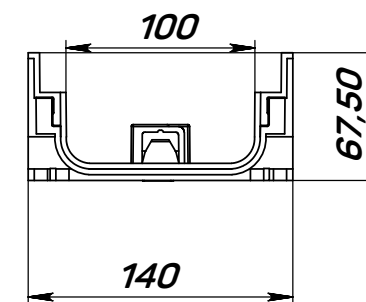

Арт. 1101

Справ. №

Подп. и дата

Инв. № дубл.

Взам. инв. №

Подп. и дата

Инв. № подл.

					Арт. 1101			
<i>Изм.</i>	<i>Лист</i>	<i>№ докум.</i>	<i>Подп.</i>	<i>Дата</i>	Лоток водоотводный VS LINE DN100.14.07, SB 6,5/21 - пластиковый	<i>Лит.</i>	<i>Масса</i>	<i>Масштаб</i>
							1,1 кг	1:4
<i>Разраб.</i>						Лист 1		Листов 1
<i>Пров.</i>						VS LINE		
<i>Т. контр.</i>								
<i>Н. контр.</i>								
<i>Утв.</i>								