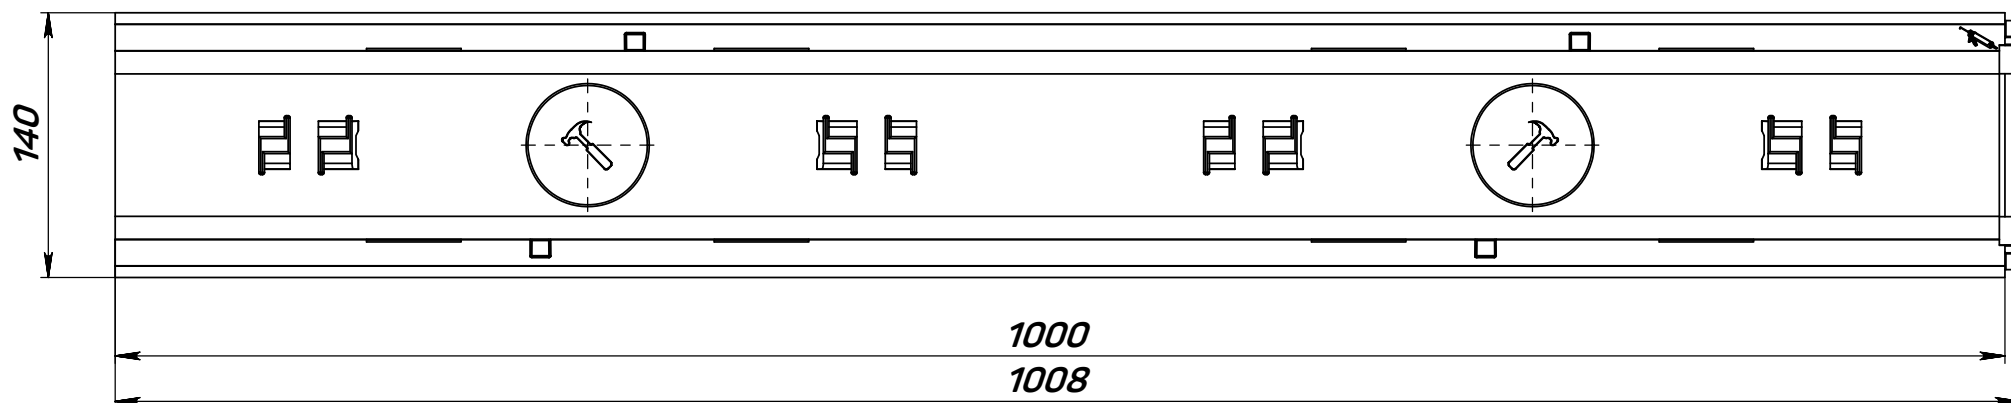

Арт. 1101

Справ. №

Подп. и дата

Инв. № дубл.

Взам. инв. №

Подп. и дата

Инв. № подл.

					Арт. 1101			
<i>Изм.</i>	<i>Лист</i>	<i>№ докум.</i>	<i>Подп.</i>	<i>Дата</i>	Лоток водоотводный VS LINE DN100.14.07, SB 6,5/21 - пластиковый	<i>Лит.</i>	<i>Масса</i>	<i>Масштаб</i>
							1,1 кг	1:4
<i>Разраб.</i>						Лист 1		Листов 1
<i>Пров.</i>						VS LINE		
<i>Т. контр.</i>								
<i>Н. контр.</i>								
<i>Утв.</i>								